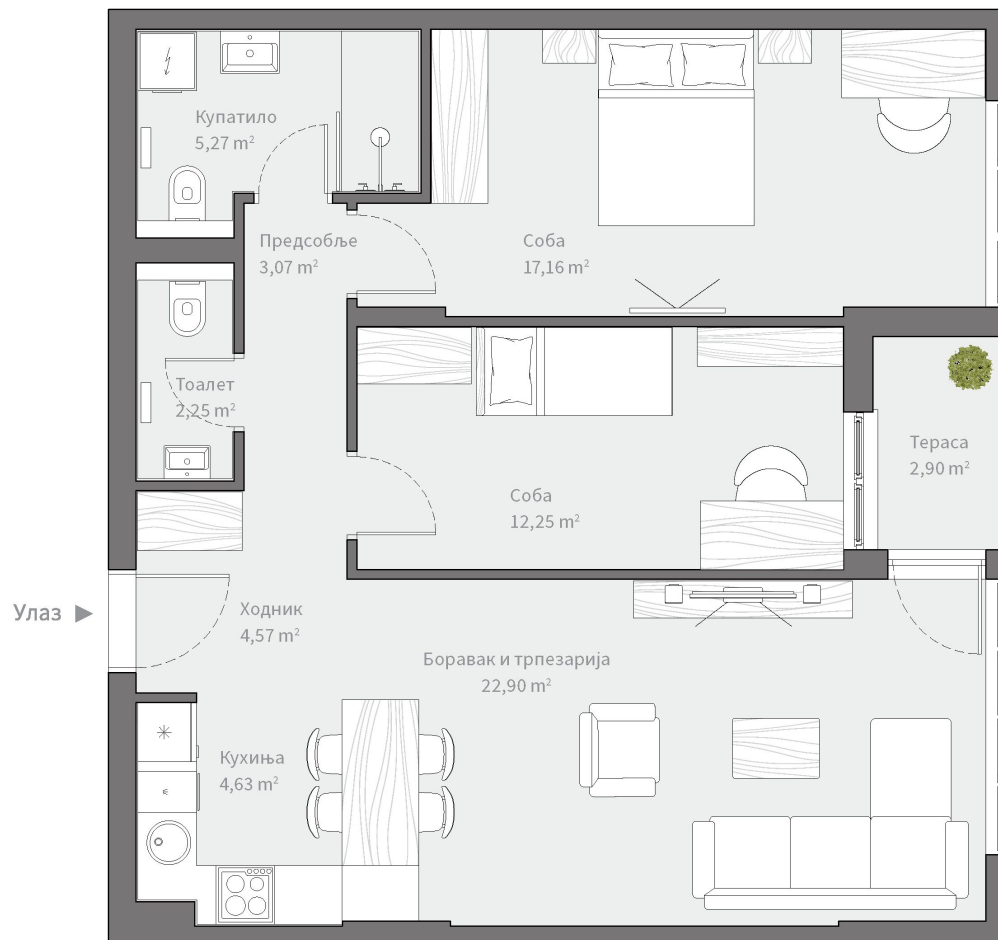

Л4 3.0Б

Ламела: Вујан

Спрат: Први - четврти

Трособан 75,00 m²

Ходник 4,57 m²

Кухиња 4,63 m²

Боравак и трпезарија 22,90 m²

Предсобље 3,07 m²

Спаваћа соба 17,16 m²

Спаваћа соба 12,25 m²

Купатило 5,27 m²

Тоалет 2,25 m²

Тераса 2,90 m²

ул. Кнеза Вишеслава

ул. Нова 4

ул. Нова 1

Фаза II

**ВРТОВИ
ЦЕРАКА**

Све димензије и цртежи, укључујући материјале, намештај, опрему, пејзажно уређење и величину растиња у било ком уређењу простора, имају искључиво илустративну сврху. Све димензије и квадратуре су приближне и подлежу грађевинским одступањима. Продавац задржава право да измени дату спецификацију.