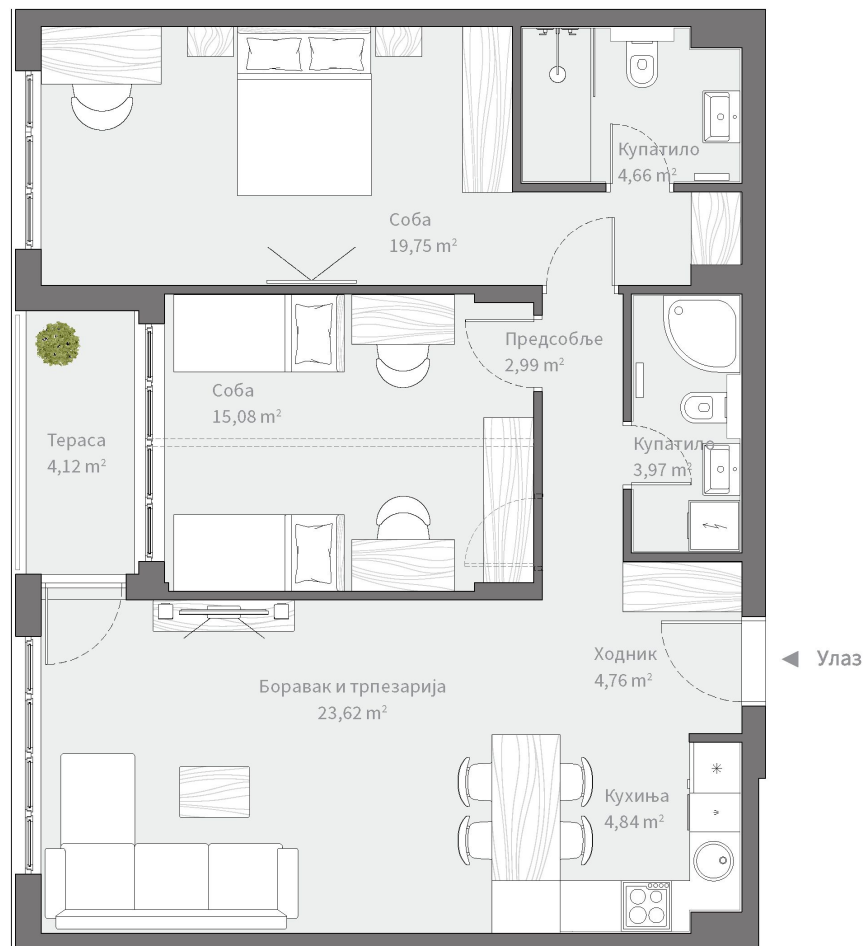

ЛЗ 3.0Б

Ламела: Златар

Спрат: Први - девети

Трособан 83,79 m²

Ходник	4,76 m ²
Кухиња	4,84 m ²
Боравак и трпезарија	23,62 m ²
Предсобље	2,99 m ²
Спаваћа соба	19,75 m ²
Спаваћа соба	15,08 m ²
Купатило	4,66 m ²
Купатило	3,97 m ²
Тераса	4,12 m ²

ул. Кнеза Вишеслава

ул. Нова 4

ул. Нова 1

Фаза II

**ВРТОВИ
ЦЕРАКА**

Све димензије и цртежи, укључујући материјале, намештај, опрему, пејзажно уређење и величину растиња у било ком уређењу простора, имају искључиво илустративну сврху. Све димензије и квадратуре су приближне и подлежу грађевинским одступањима. Продавац задржава право да измени дату спецификацију.